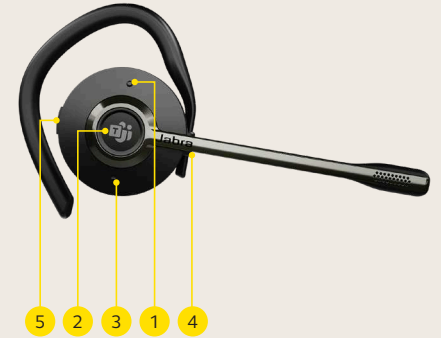

¹Firmware-Upgrade erforderlich. Die Link 400 Microsoft Teams-Variante ist nur für die Verwendung mit dem Engage 55 verfügbar.

²Die Akkulaufzeit für Stereo- und Mono-Varianten beträgt bis zu 13 Stunden. Die Akkulaufzeit der Convertible-Variante beträgt bis zu 9 Stunden.

³Stereo- und Mono-Varianten. Nicht für die Convertible-Variante empfohlen.

SET UP

Schließen Sie den vorab gepairten Jabra Link 400 an einen USB-Anschluss Ihres Computers an.

VERSCHIEDENE TRAGESTILE ZUR AUSWAHL

Sie können zwischen der Stereo-, Mono- oder Convertible-Variante wählen

SO VERWENDEN SIE IHR HEADSET

- 1 1x drücken
- 2 1x drücken
- 3 1x drücken
- 4 Ladeanschluss
- 5 Während eines Anrufs 1x drücken

Weitere Informationen erhalten Sie auf jabra.com.de/supportpages