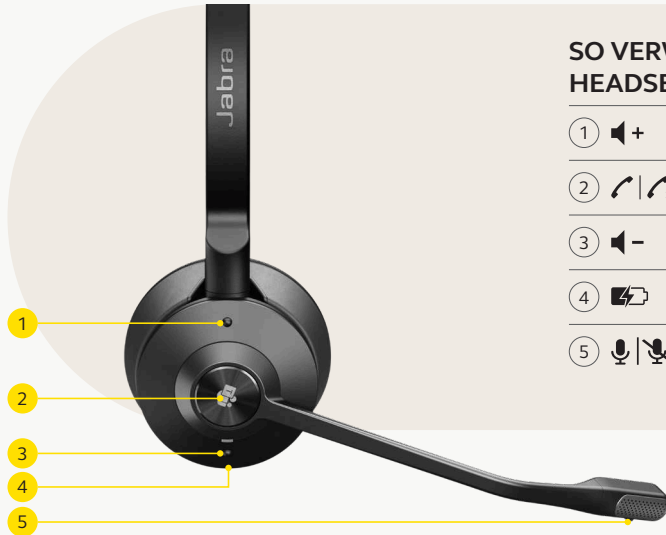

¹Firmware-Upgrade erforderlich. Die Link 400 Microsoft Teams-Variante ist nur für die Verwendung mit dem Engage 55 verfügbar.

²Die Akkulaufzeit für Stereo- und Mono-Varianten beträgt bis zu 13 Stunden. Die Akkulaufzeit der Convertible-Variante beträgt bis zu 9 Stunden.

³Stereo- und Mono-Varianten. Nicht für die Convertible-Variante empfohlen.

SET UP

Schließen Sie den vorab gepairten Jabra Link 400 an einen USB-Anschluss Ihres Computers an.

VERSCHIEDENE TRAGESTILE ZUR AUSWAHL

Sie können zwischen der Stereo-, Mono- oder Convertible-Variante wählen

SO VERWENDEN SIE IHR HEADSET

- 1 1x drücken
- 2 1x drücken
- 3 1x drücken
- 4 Ladeanschluss
- 5 Während eines Anrufs 1x drücken

Weitere Informationen erhalten Sie auf jabra.com.de/supportpages